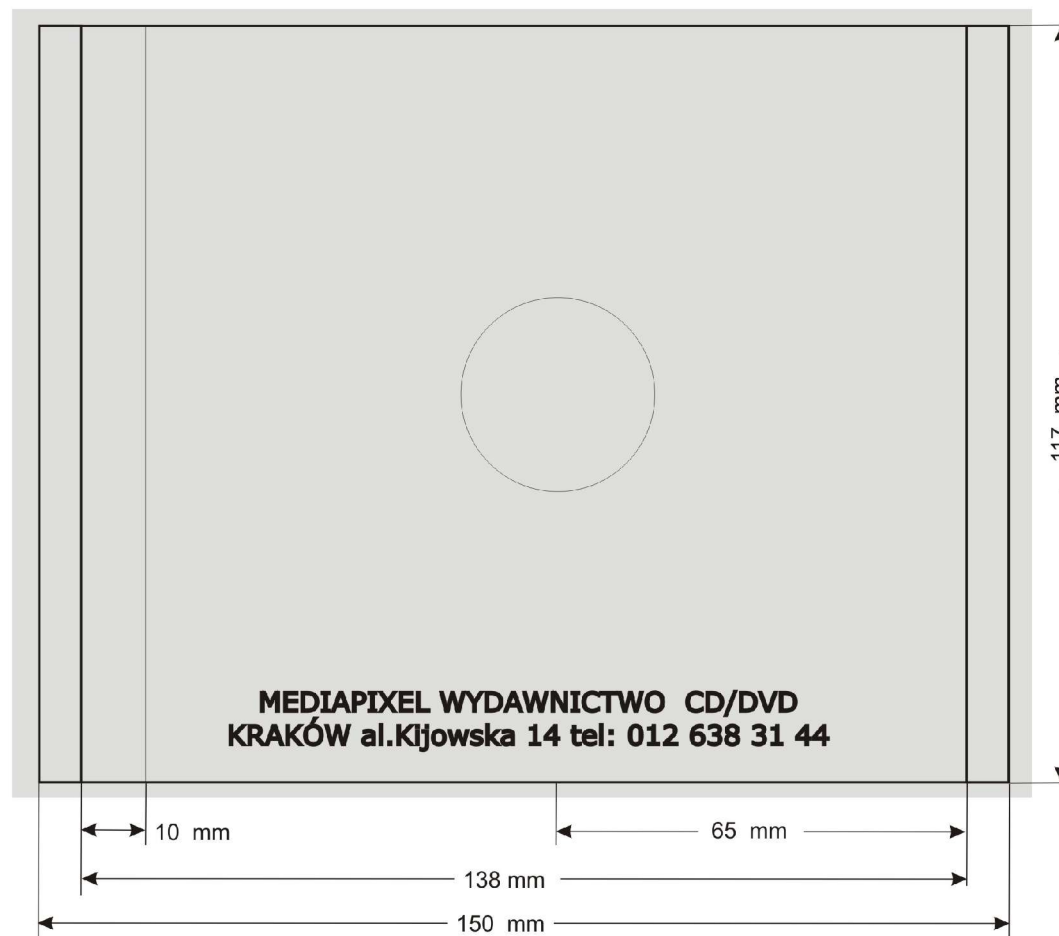

WKŁADKA CD - tył opakowania

POLE ZADRUKU

CMYK

WKŁADKA CD - pod tackę na płytę

Pole zadruku ze spadem min. 3mm

KSIĄŻECZKA / BOOKLET

POLE ZADRUKU

CMYK