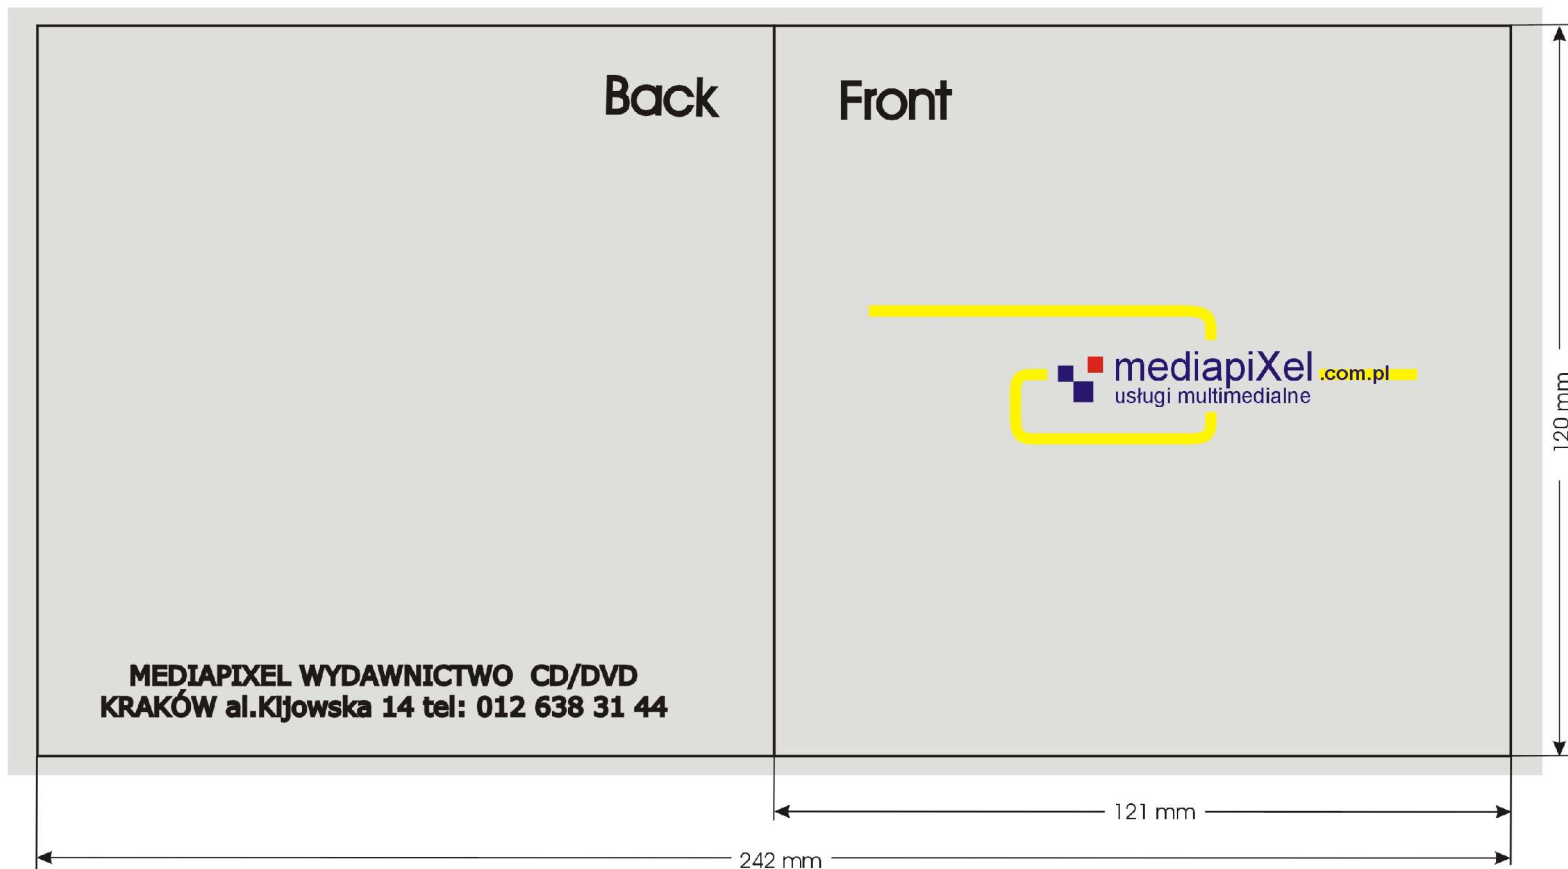

WKŁADKA CD - tył opakowania

POLE ZADRUKU

CMYK

WKŁADKA CD - pod tackę na płytę

Pole zadruku ze spadem min. 3mm

KSIĄŻECZKA / BOOKLET

POLE ZADRUKU

CMYK